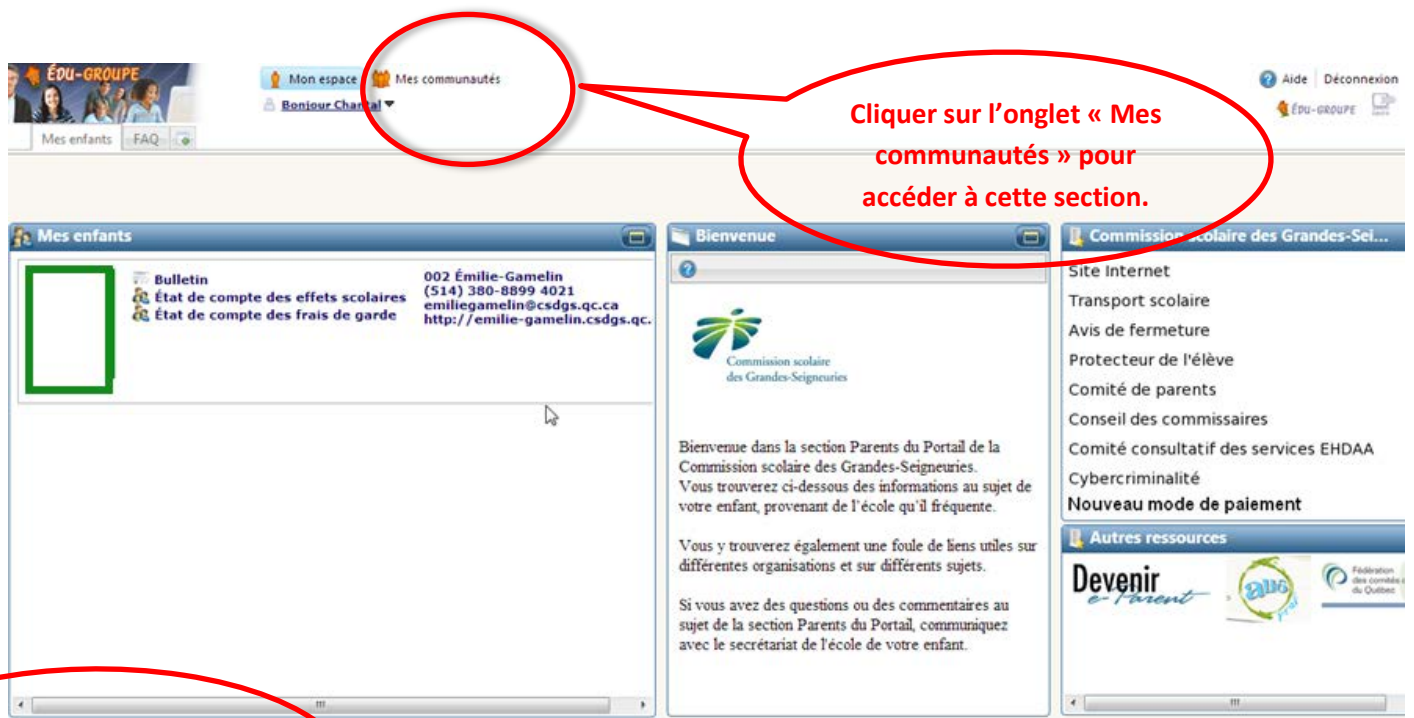

Si vous avez des questions ou des commentaires au sujet de la section parents du portail, communiquez avec le secrétariat de l'école.

Nous espérons que vous apprécierez ce nouvel outil de communication.

Bonne visite!