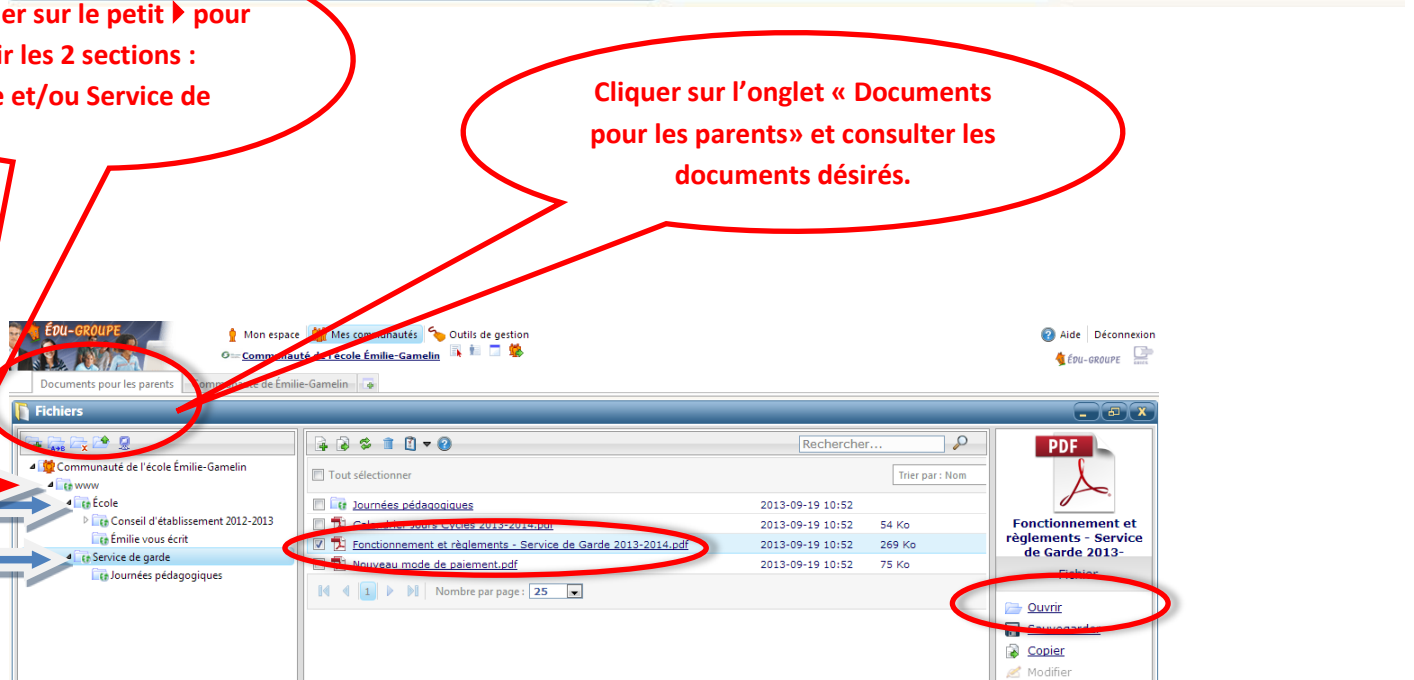

Si vous avez des questions ou des commentaires au sujet de la section parents du portail, communiquez avec le secrétariat de l'école.

Nous espérons que vous apprécierez ce nouvel outil de communication.

Bonne visite!